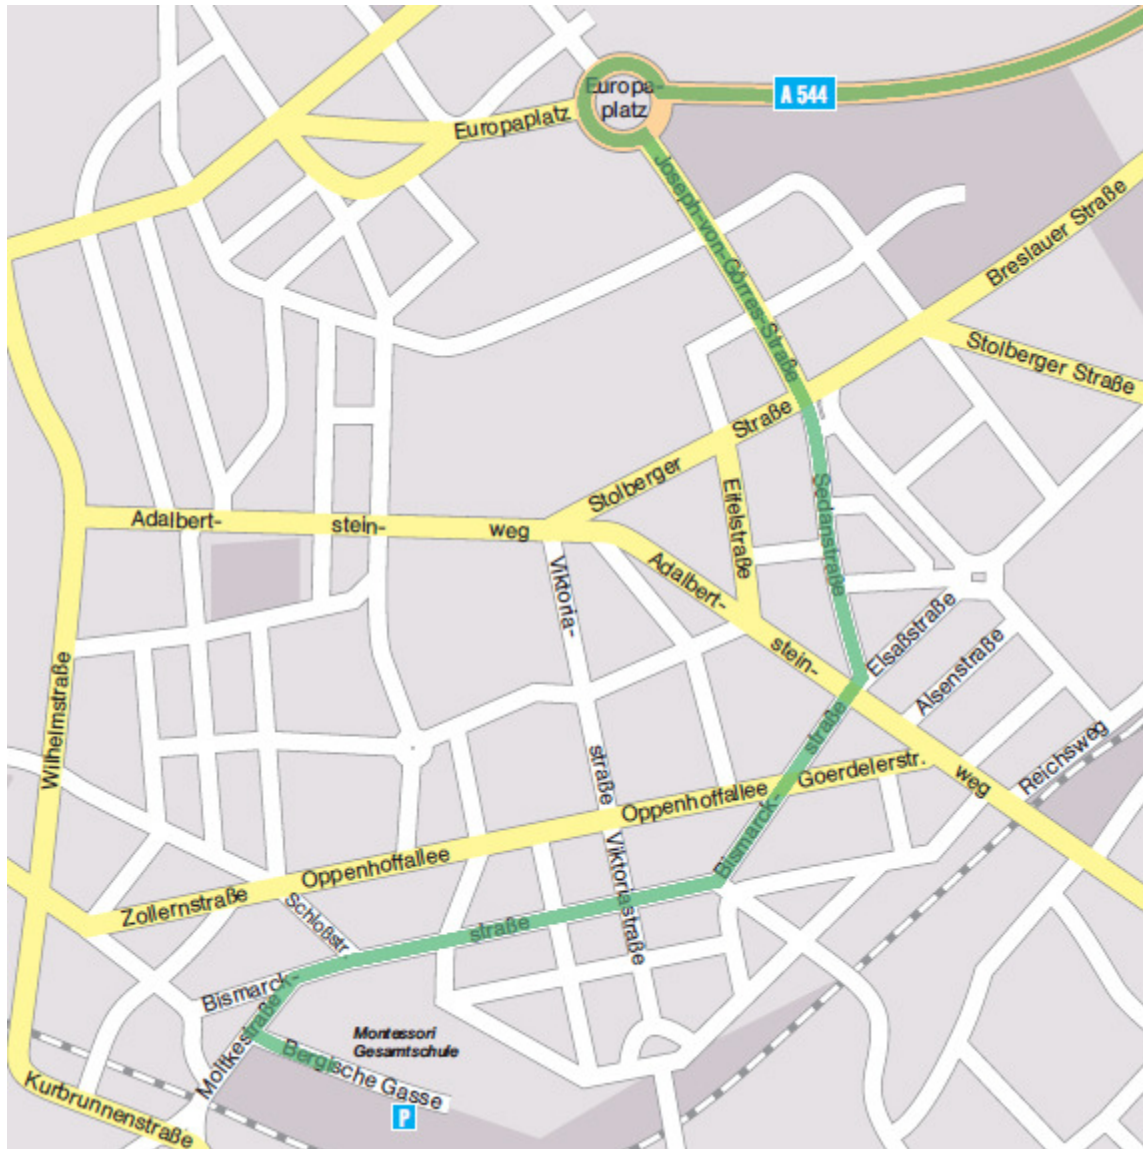

Liebe Bogenschützen,

hiermit laden wir euch zum 3. Wettkampftag recht herzlich ein.
Anbei eine Wegbeschreibung.

Austragungsort: Sporthalle der
Montessori Gesamtschule Aachen, Bergische Gasse 18, 52066 Aachen

Autobahnkreuz-Aachen auf die A544 Richtung **Aachen-Europa-Platz**, im Kreisverkehr die **3. Ausfahrt in die Joseph-von-Görres-Strasse**, geradeaus in die **Sedanstrasse**, geradeaus (halb rechts) in die **Bismarckstrasse**.

Dem Verlauf der Bismarckstrasse folgen, bis zur Einmündung **Moltkestrasse**. Halb links in die Moltkestrasse abbiegen und dann die erste links in die **Bergische Gasse**.

Die Zufahrt zur Halle befindet sich am rechten Ende der Bergischen Gasse, über den Schulhof der Montessori Gesamtschule (Parken dort an der Halle möglich).