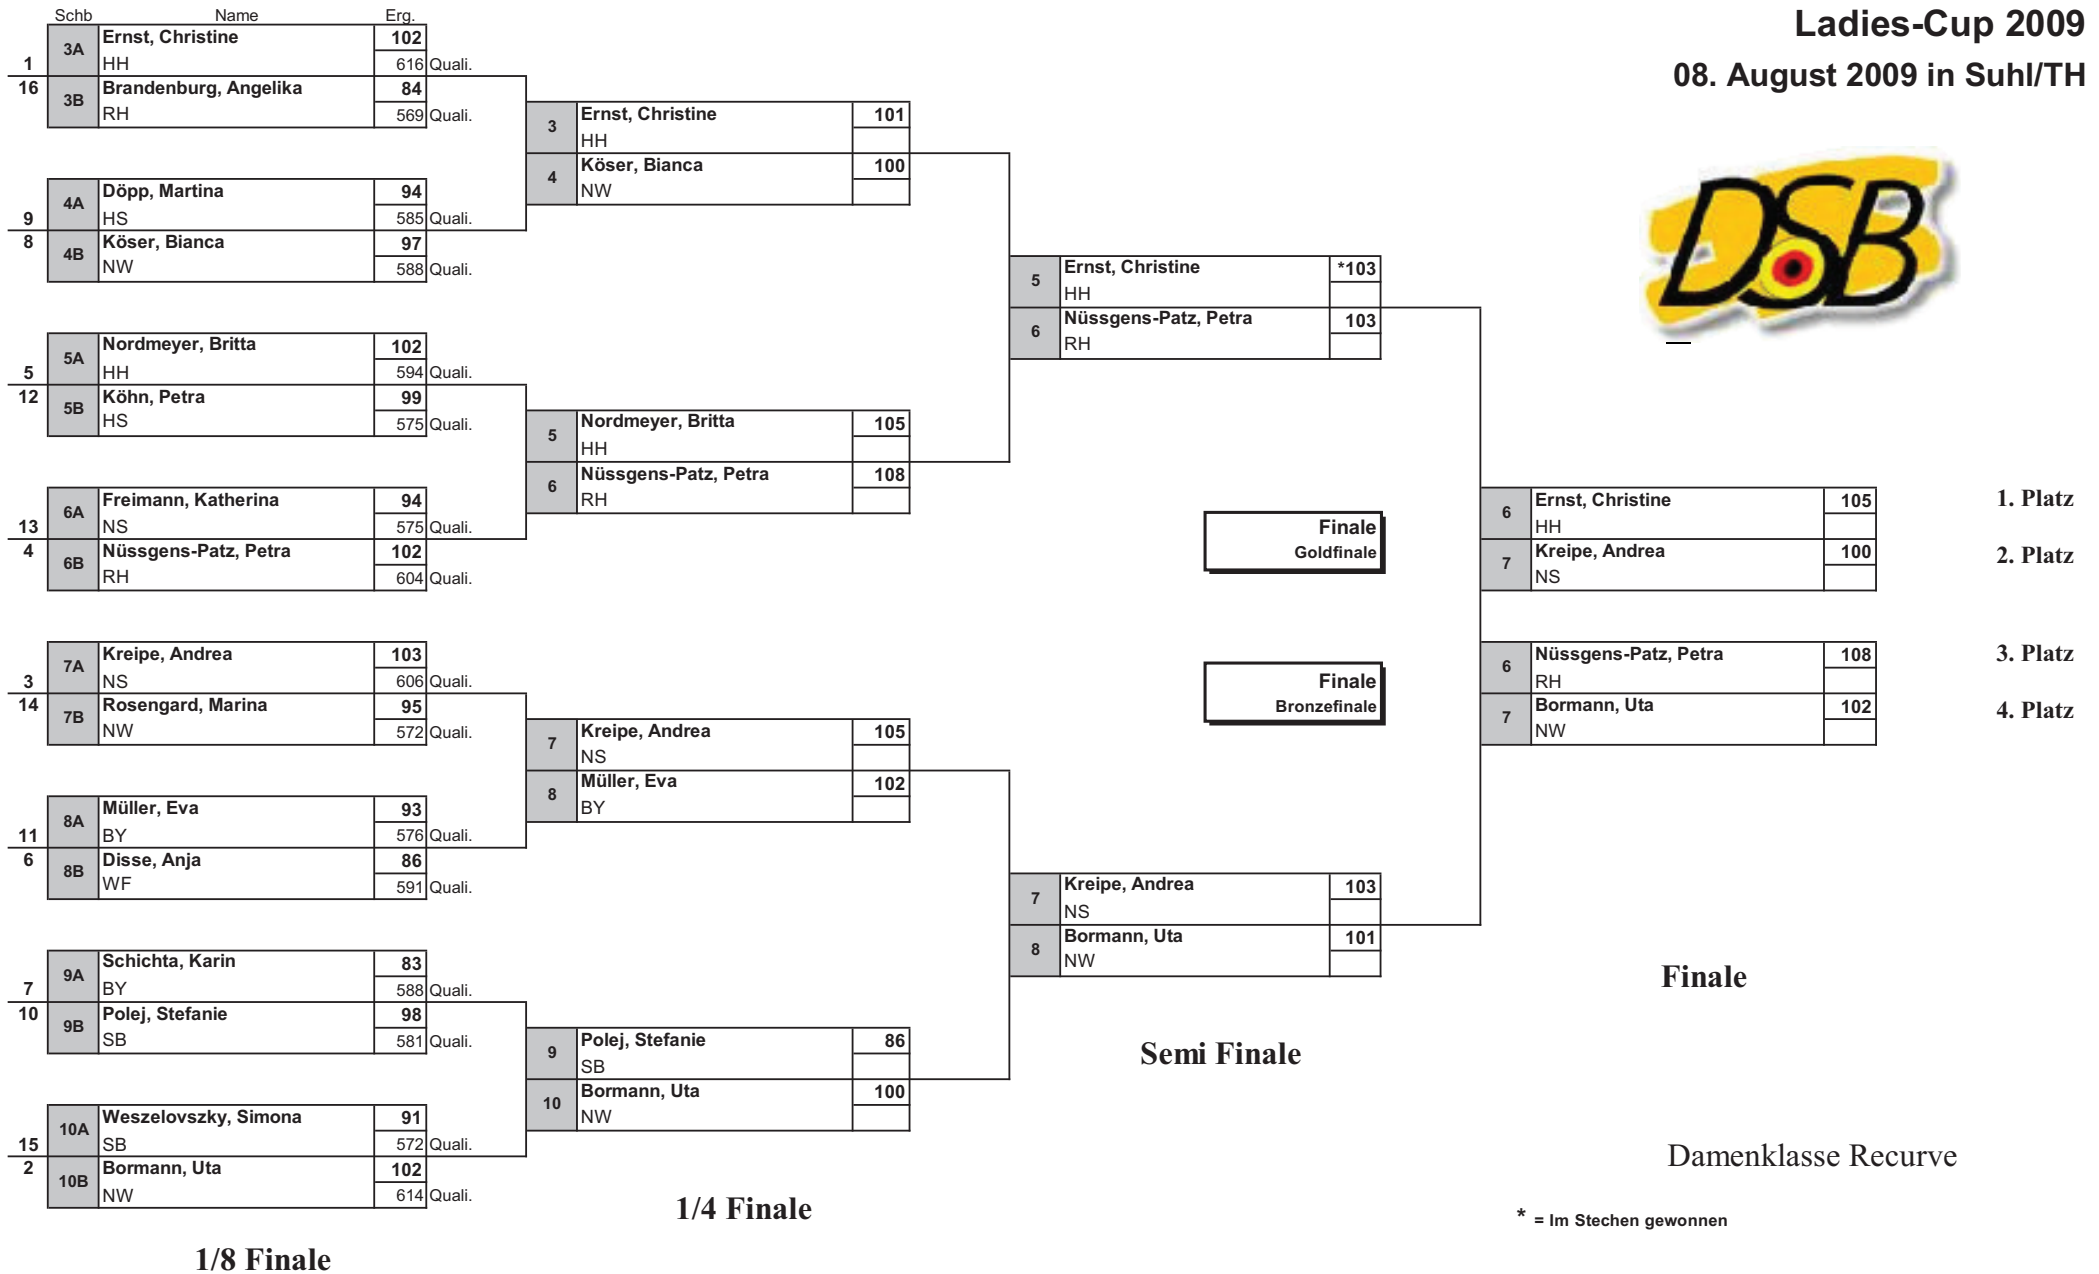

Ladies-Cup 2009

08. August 2009 in Suhli/TH

* = Im Stechen gewonnen

Ladies-Cup 2009

08. August 2009 in Suhl/TH

Damenklasse Recurve

Pl.	Name	Verein	Quali.	1/8	1/4	1/2	Finale	Ges.
1.	Ernst, Christine	HH	616	102	101	*103	105	(309)
2.	Kreipe, Andrea	NS	606	103	105	103	100	(308)
3.	Nüssgens-Patz, Petra	RH	604	102	108	103	108	(319)
4.	Bormann, Uta	NW	614	102	100	101	102	(303)
5.	Nordmeyer, Britta	HH	594	102	105			
6.	Müller, Eva	BY	576	93	102			
7.	Köser, Bianca	NW	588	97	100			
8.	Polej, Stefanie	SB	581	98	86			
9.	Köhn, Petra	HS	575	99				
10.	Rosengard, Marina	NW	572	95				
11.	Döpp, Martina	HS	585	94				
	Freimann, Katherina	NS	575	94				
13.	Weszelovszky, Simona	SB	572	91				
14.	Disse, Anja	WF	591	86				
15.	Brandenburg, Angelika	RH	569	84				
16.	Schichta, Karin	BY	588	83