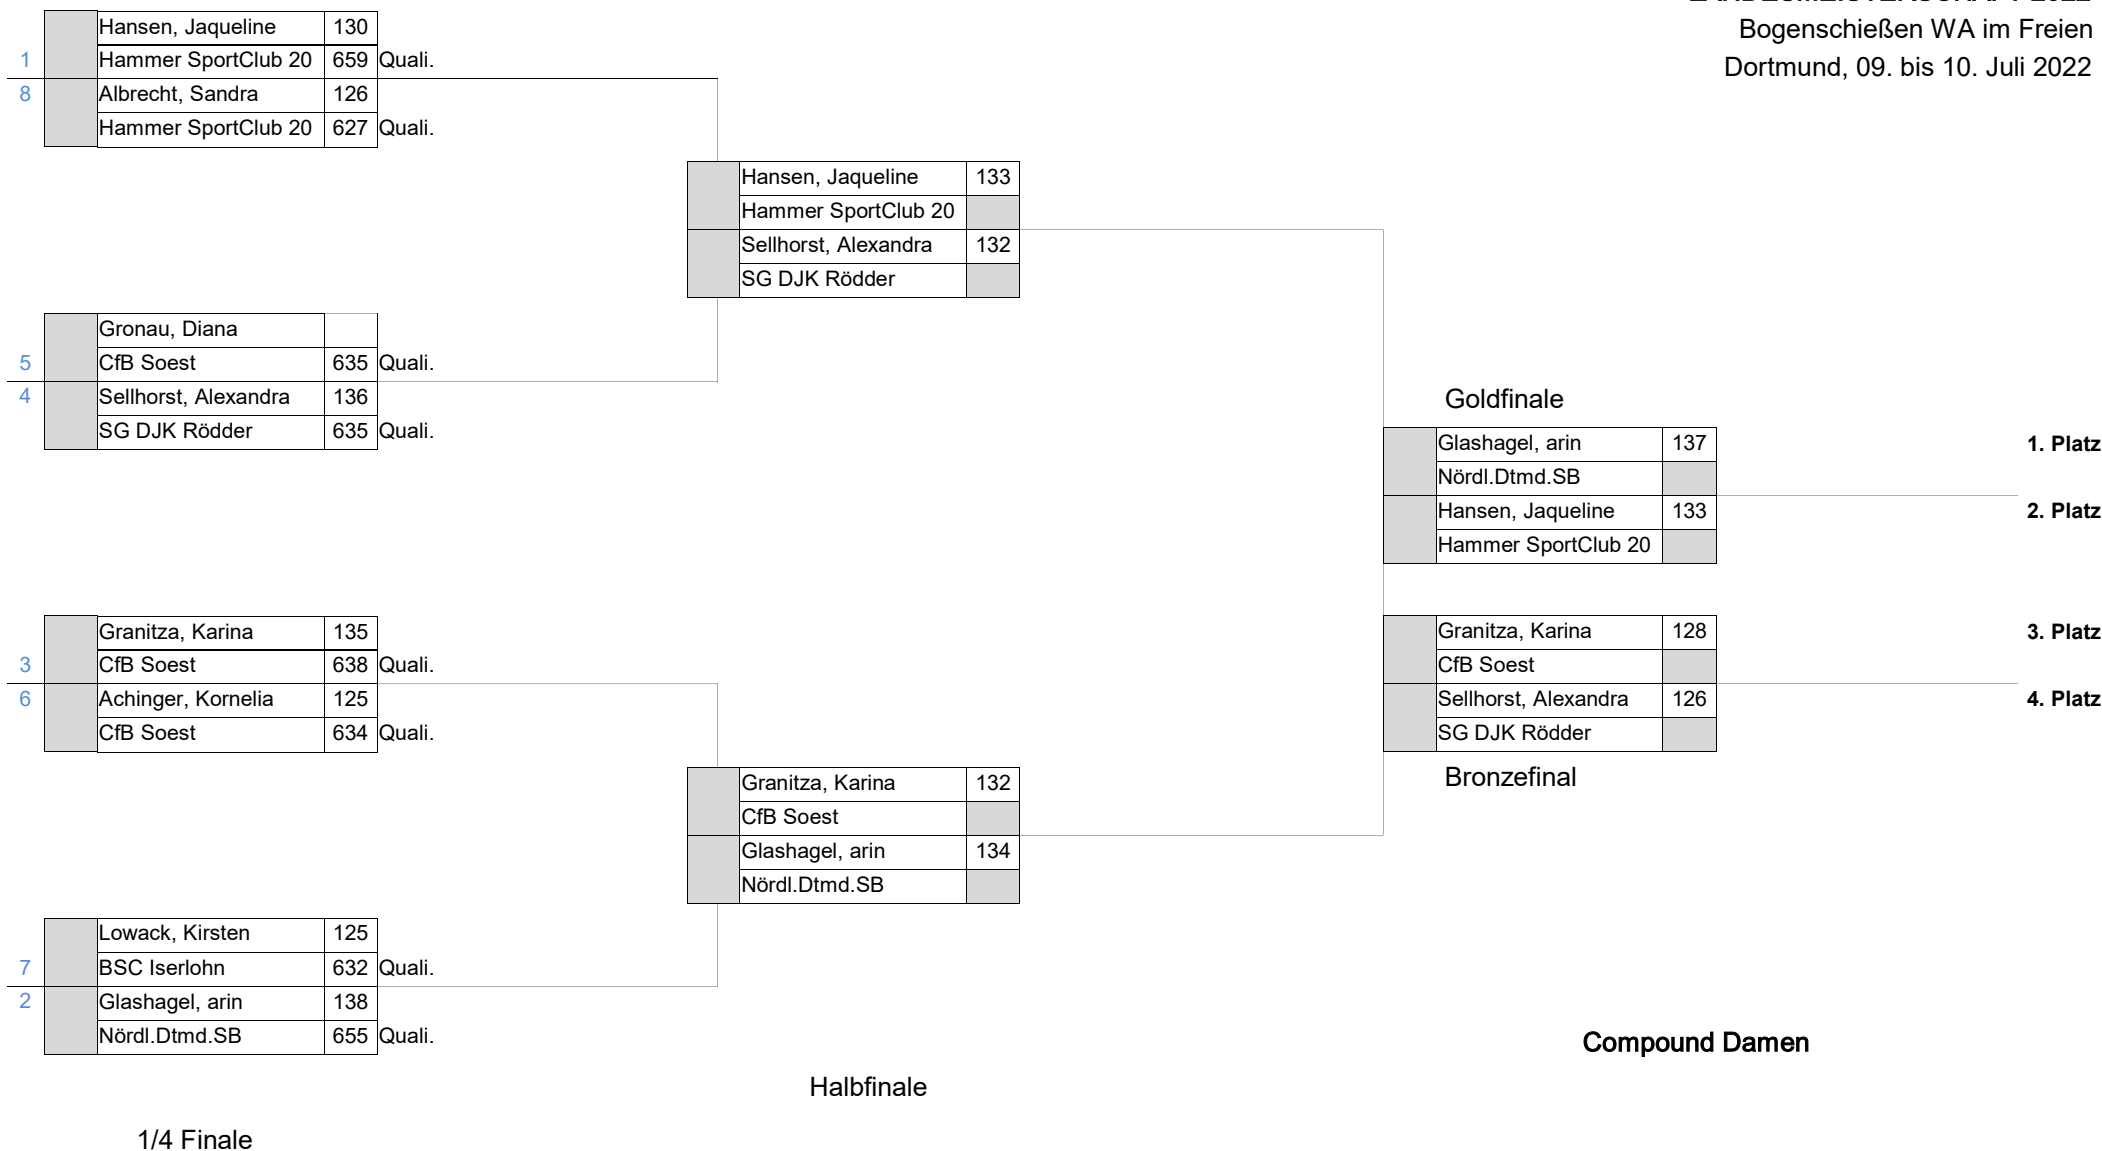

Westfälischer Schützenbund

Landesmeisterschaft WA 720

Sonntag 10.07.2022

Compound Master - Spo Kennziffer: 6.15.12

Start_Nr	Jahrg.	Name	Verein	Land	50m	50m	10'/X'	Total
1.	4D	1969 Saga, Waldemar	SC Varl	WF	339	340	40/11	679
2.	2A	1963 Bergmeier, Andreas	Hammer SportClub 2008 e.V.	WF*	334	341	36/12	675
3.	6C	1972 Wirdemann, Kai	SV Stockum	WF	339	327	31/11	666
4.	3D	1966 Holzkamp, Mario	S.G. Bösingfeld e.V.1722	WF	325	335	27/6	660
5.	3C	1967 Kulsch, Thomas	BSC Bergkamen	WF*	324	331	24/8	655
6.	2C	1963 Brand, Heinz-Bernd	SVB Reken	WF	328	325	25/9	653
7.	2D	1965 Groke Ralf	SG Halle	WF	332	318	22/11	650
8.	5B	1958 Südholt, Heinrich	DJK Stadtlohn Bogensport	WF	315	328	20/6	643
9.	6A	1960 Wegner, Thomas	BC Gelsenkirchen e.V.	WF	324	318	17/5	642
10.	3B	1965 Krasenbrink, Paul	BBC Bocholt	WF	317	321	17/5	638
11.	2B	1968 Birwe, Kai	BSC Bergkamen	WF	318	307	16/9	625
12.	4A	1971 Lowack, Dirk	BSC Iserlohn	WF	310	313	14/5	623
13.	4C	1964 Sabel, Volker	TuS Wengern	WF	280	293	6/1	573

Compound Senioren - Spo Kennziffer: 6.15.14

Start_Nr	Jahrg.	Name	Verein	Land	50m	50m	10'/X'	Total
1.	5C	1954 Voß, Bernhard	Hinter den drei Brücken	WF	331	320	23/7	651
2.	1C	1944 Prof.Dr. Bisping, Rudolf	BSC Sprockhövel	WF	316	322	19/3	638
3.	1D	1954 Slotta, Peter	Hammer SportClub 2008 e.V.	WF*	316	314	19/9	630
4.	1B	1954 Matschewski, Bernd	BSC Bergkamen	WF*	303	302	13/5	605
5.	1A	1951 Glashagel, Karl-Heinz	Nördl.Dtmd.SB	WF	293	307	20/6	600

WESTFÄLISCHER SCHÜTZENBUND
LANDESMEISTERSCHAFT 2022

Bogenschießen WA im Freien
Dortmund, 09. bis 10. Juli 2022