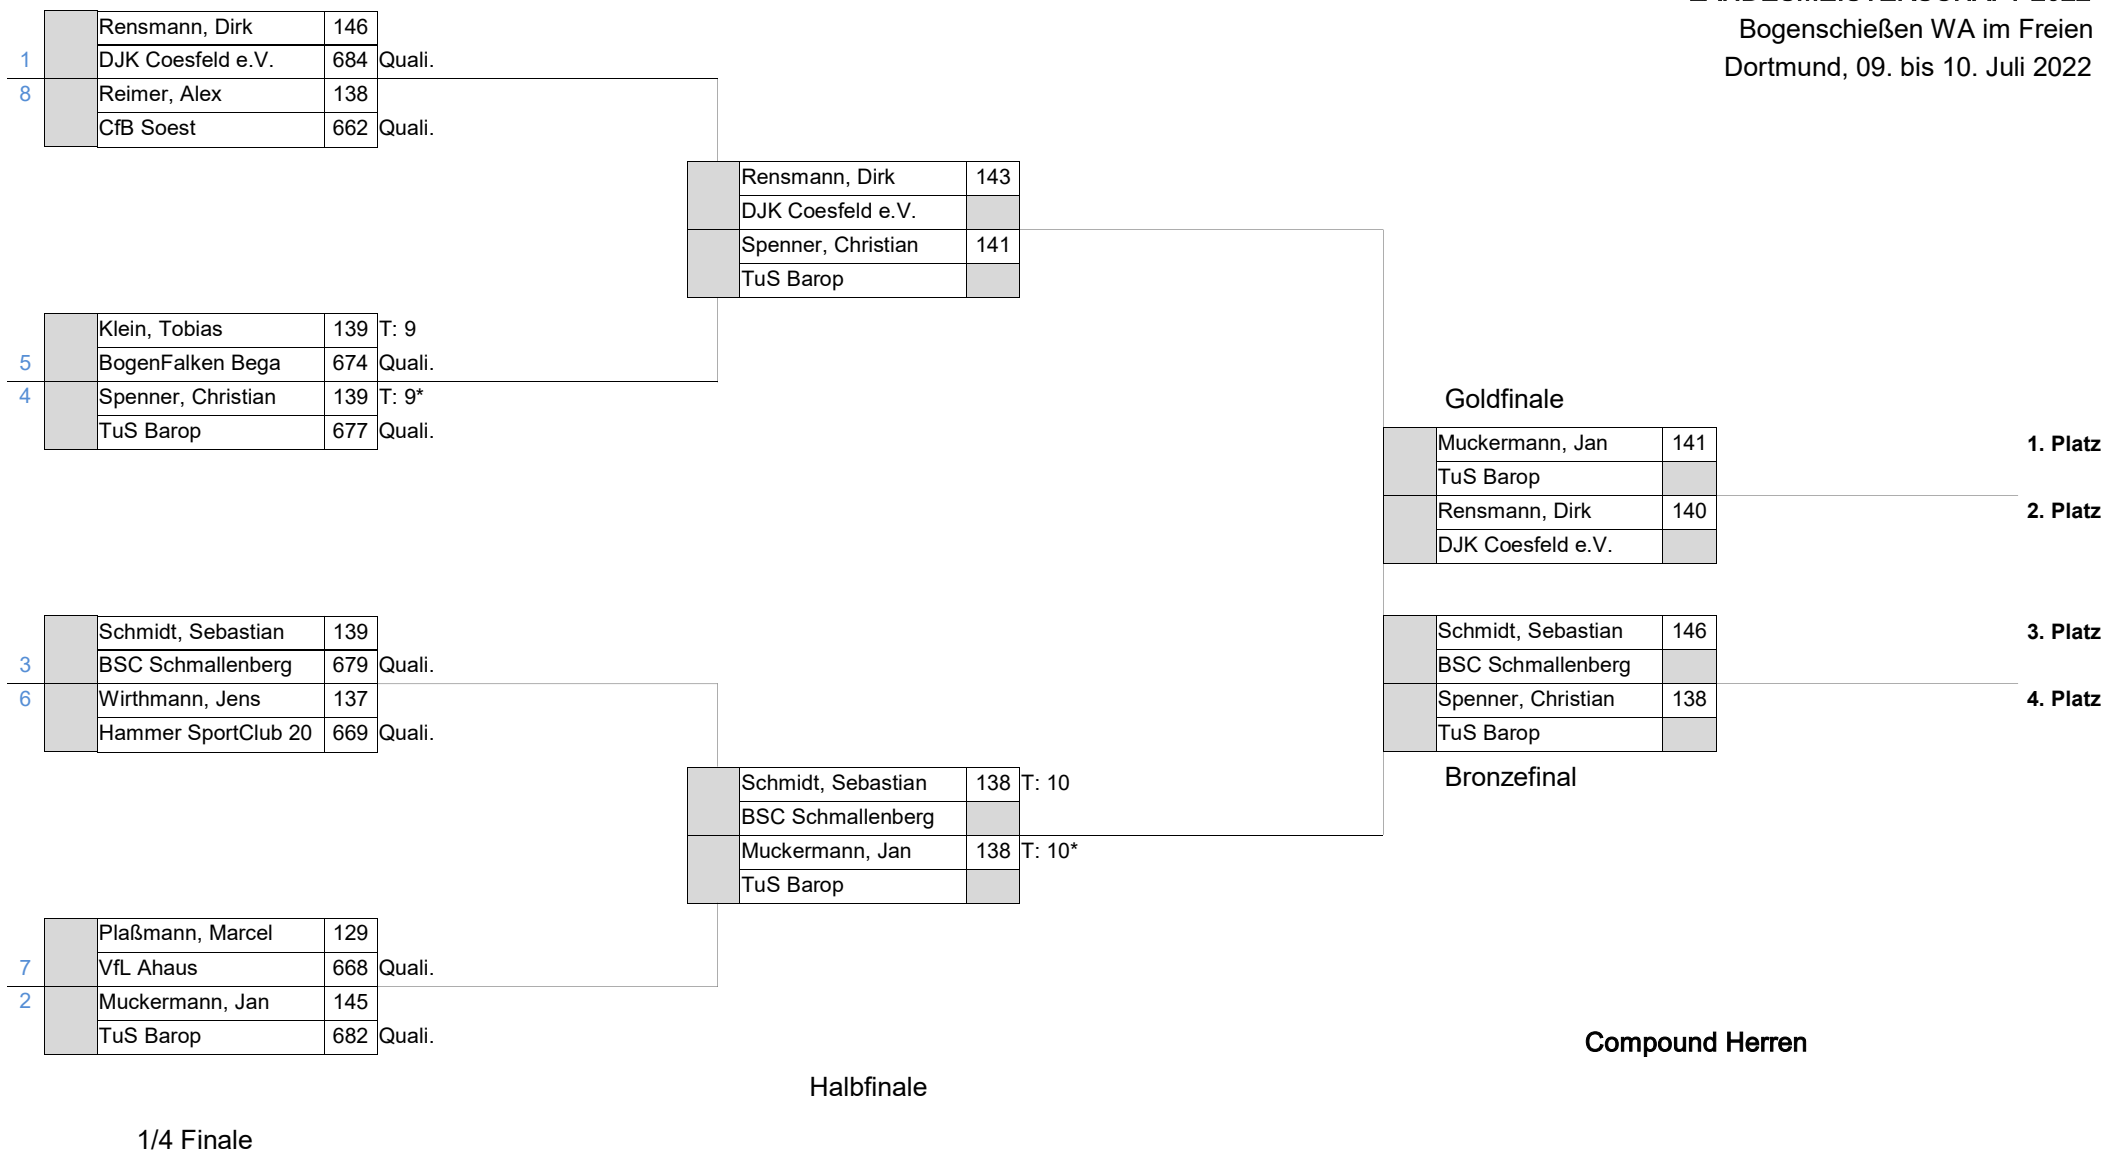

WESTFÄLISCHER SCHÜTZENBUND
LANDESMEISTERSCHAFT 2022

Bogenschießen WA im Freien
Dortmund, 09. bis 10. Juli 2022

Mannschaftsergebnis : Compound Herren

1. VfL Ahaus	WF	13A	Böing, Alexander	689	2015
		16C	Pläßmann, Marcel	668	
		13D	Eiden, Dennis	658	
2. HSC 08	WF	2A	Bergmeier, Andreas	675	1974
		18D	Wirthmann, Jens	669	
		1D	Slotta, Peter	630	
3. BSC Bergkamen	WF	3C	Kulsch, Thomas	655	1915
		12A	Akin, Ali Riza	655	
		1B	Matschewski, Bernd	605	

Mannschaftsergebnis : Compound Damen

1. HSC 08	WF	9B	Hansen, Jaqueline	659	1925
		7D	Dübel, Sabrina	639	
		7B	Albrecht, Sandra	627	
2. CfB Soest	WF	9A	Granitza, Karina	638	1907
		10A	Gronau, Diana	635	
		7A	Achinger, Kornelia	634