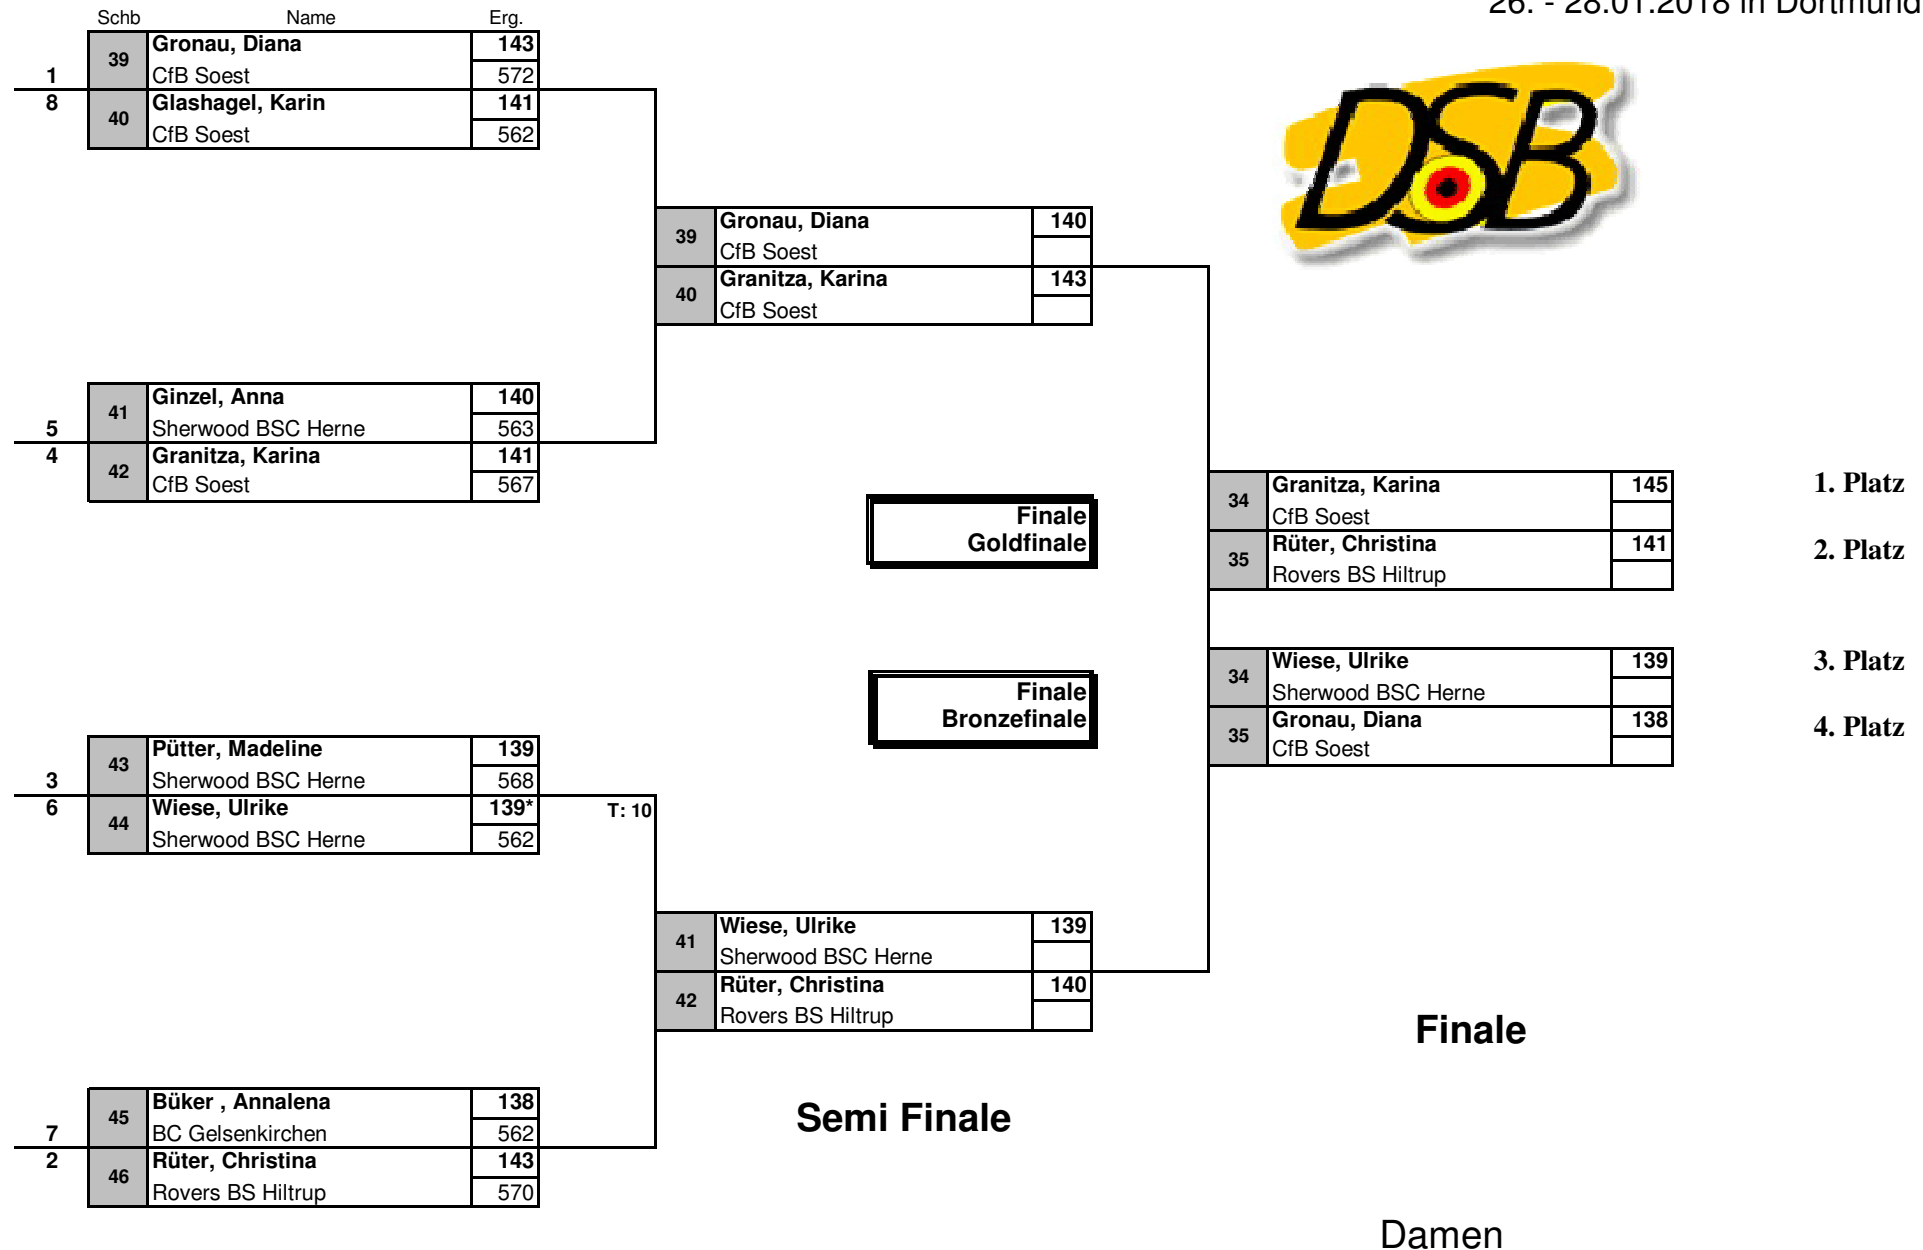

Landesmeisterschaften Westfalen Bogen Halle 2018

26. - 28.01.2018 in Dortmund

	Schb	Name	Erg.
1	39	Janas, Frank	143
		SV Quetzen	582
8	40	Ahlfeld, Michael	140
		BSC Bergkamen	572
5	41	Peters, Christian	142
		BSC Sprockhövel	577
4	42	Saga, Waldemar	144
		SC Varl	579
3	43	Spura, Christian	146
		BC Gelsenkirchen	580
6	44	Böing, Alexander	142
		VfL Ahaus	577
7	45	Rensmann, Dirk	139
		DJK Eintracht Coesfeld e.V.	574
2	46	Heining, Andre	146
		SC GW Paderborn	581

39	Janas, Frank	148
	SV Quetzen	
40	Saga, Waldemar	144
	SC Varl	

**Finale
Goldfinale**

**Finale
Bronzefinale**

41	Spura, Christian	144
	BC Gelsenkirchen	
42	Heining, Andre	147
	SC GW Paderborn	

Semi Finale

34	Janas, Frank	147
	SV Quetzen	
35	Heining, Andre	145
	SC GW Paderborn	

1. Platz

2. Platz

34	Spura, Christian	147
	BC Gelsenkirchen	
35	Saga, Waldemar	144
	SC Varl	

3. Platz

4. Platz

Finale

Herren

* = Im Stechen gewonnen

1/4 Finale

Landesmeisterschaften Westfalen Bogen Halle 2018

26. - 28.01.2018 in Dortmund

1. Platz

2. Platz

3. Platz

4. Platz

**Finale
Goldfinale**

**Finale
Bronzefinale**

Finale

Semi Finale

Damen

1/4 Finale

* = Im Stechen gewonnen